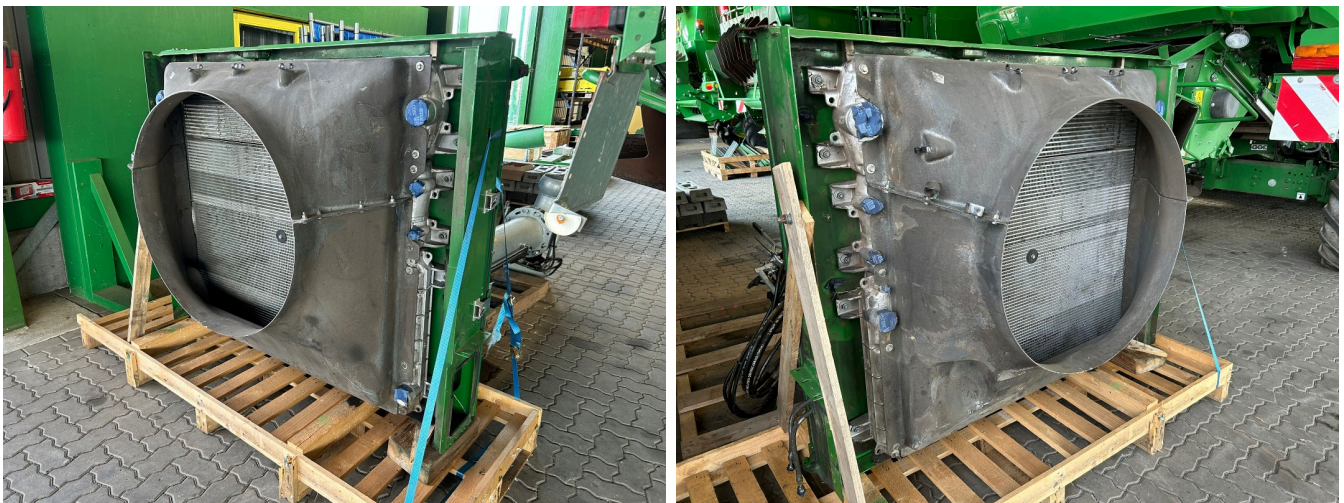

Tiemann Premium Used
Rudolf-Diesel-Straße 7
27419 Sittensen

Tel.: (0 42 82) 50 90 – 900
Fax: (0 42 82) 50 90 – 555

John Deere Kühlerpaket vom T670

Impressão de: 22.06.2026

Número de referência interno para o seu pedido de informação:
15004

Ano de construção:	2022
Tipo de construção:	Peças para ceifeiras-debulhadoras
Categoria:	kompressor-kuehlanlage
Horas de funcionamento:	760

2.500,00 EUR

(acrescido de IVA. 19% 2.975,00 EUR)

Descrição pormenorizada

Uma visão geral das características e a descrição da propriedade podem ser encontradas na página seguinte.

Equipamento

Estado

Usado

Descrição da

- kuehlerpaket-eines-john-deere-t670
- Ano de construção 2022
- nur-760-motorstunden
- seriennummer-des-maehdreschers-1z0t670acnt131113
- -
- O preço aplica-se ao estado atual. Oferta sujeita a alterações. Sujeito a erros, alterações e venda prévia. Todas as informações sem garantia.
- Â
- Â