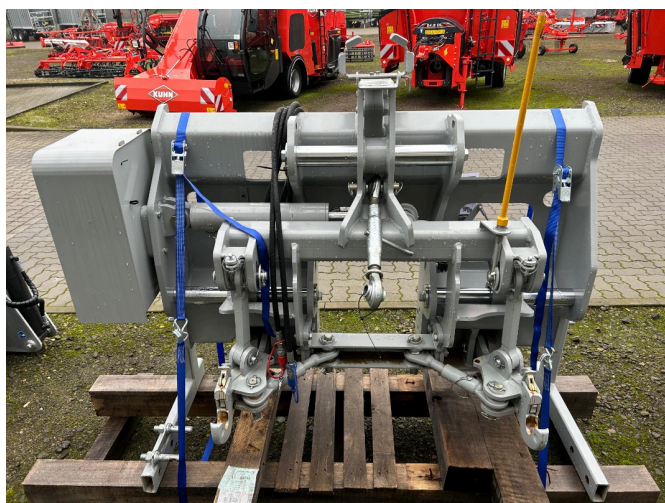

Année de fabrication:

2023

Design:

Fertilisation + technologie de protection des cultures +
entretien

Catégorie:

Technique d'étrillage + bineuse

6.990,⁰⁰ EUR

(plus TVA 19% 8.318,¹⁰ EUR)

Aperçu détaillé

Vous trouverez un aperçu des caractéristiques et de la description de l'objet sur la page suivante.

Équipement

Espace de culture
Conditions techniques

Queue
Nouveau

Description

- laforge-dynatrac-compact-verschieberahmen
- fuer-anbaugeraete-bis-zu-1500-kg
- 30-cm-verschiebedistanz
- dreipunktanbindung-kat-ii-traktoren-und-anbaugeraeteseitig
- zapfwellengeruetetauglich
- anbaugeraetekorrektur-in-hanglagen-bis-15-steigung
- gewicht-410-kg
- Â
- -
- Le prix est valable pour l'état existant. Offre sans engagement. Sous réserve d'erreurs, de modifications et de vente intermédiaire. Toutes les indications sont sans garantie.
- Â