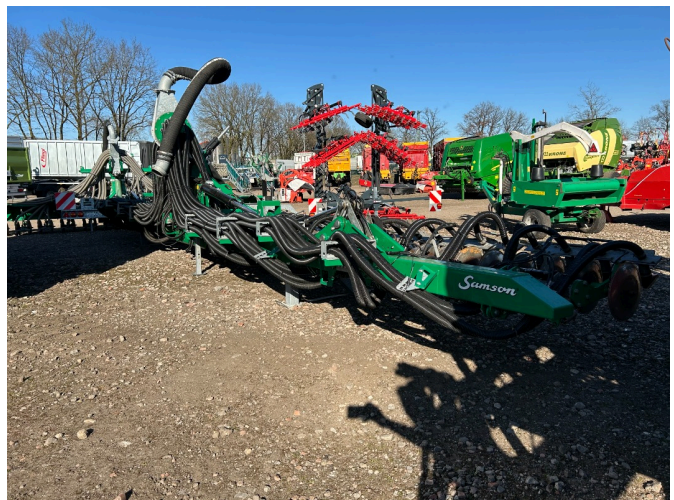

Tiemann Premium Used
Rudolf-Diesel-Straße 7
27419 Sittensen

Tel.: (0 42 82) 50 90 – 900
Fax: (0 42 82) 50 90 – 555

Samson TS 12

Ausdruck vom: 27.05.2026

Interne Referenznummer für Ihre Anfrage:
MXSO/1601

Baujahr:	2023
Bauart:	Gülletechnik + Dungtechnik
Kategorie:	Gülfeschlitzgerät
Betriebsstunden:	707

69.000,00 EUR

(zzgl. MwSt. 19% 82.110,00 EUR)

Detailübersicht

Eine Übersicht über die Ausstattungsmerkmale und die Objektbeschreibung finden Sie auf der nachfolgenden Seite.